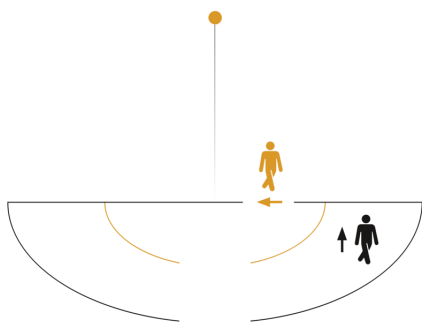

Elegant en intelligent. De LED Up-/Downlight L 910, ideaal voor ingangen en gevels van huizen. 9,8 W STEINEL LED-lichtsysteem met 797 lm, 30 jaar levensduur (Ø 4,5 h / dag).

Technische gegevens

Afmetingen (L x B x H)	86 x 80 x 235 mm	Stroomtoevoer	220 – 240 V / 50 – 60 Hz
Met lampjes	Ja, STEINEL led-systeem	Vermogen	9,8 W
Fabrieksgarantie	3 jaar	LB-normering voeding bij 25 °C	> 60000
Met afstandsbediening	Nee	Lichtstroom totaal product	797 lm
Variante	zonder bewegingsmelder	gemeten Lichtstroom (360°)	797 lm
VPE1, EAN	4007841078720	Totale efficiëntie van het product	81 lm/W
Toepassing, plaats	Buiten	Kleurtemperatuur	3000 K
Toepassing, ruimte	Buiten, entree, rondom het huis, terras / balkon	Kleurafwijking led	SDCM3
kleur	antraciet	Type lichtbron	Led niet vervangbaar
Incl. stickervel met huisnummers	Nee	Levensduur led L70B50 (25°)	> 60000
Montageplaats	wand	Lichtstroomafname volgens LM80	L70B50
Slagvastheid	IK03	Sokkel	zonder
Bescherming	IP44	Led-koelsysteem	Passive Thermo Control
Beschermingsklasse	II	Soft-lightstartfunctie	Nee
Omgevingstemperatuur	van -20 tot 40 °C	Koppeling	Nee
Materiaal van de behuizing	Aluminium	Index kleurweergave CRI	= 82
Materiaal van de afdekking	Kunststof opaal	Product categorie	Buitenlamp zonder sensor

<https://www.steinell.de>

Technische wijzigingen voorbehouden

05.2025 Pagina 1 van 2

Buitenlamp zonder sensor

L 910

zonder bewegingsmelder
EAN 4007841 078720
art.nr. 078720

Registratiebereik

Mogelijke montagehoogte: -
Oranje: radiaal
Zwart: tangentiaal